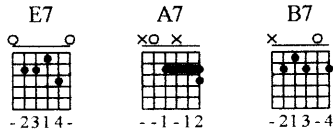

BOOGIE BLUE

Music by J-M Pillard

Moderate ♩ = 120 (♩ = ♩³)

1

E7 A7 E7

T
A
B

0 0 3 4 2 2 3 4 0 0 3 4 2 2 3 4 0 0 3 4 2 2 3 4 0 0 3 4 2 2 3 4

5

A7 E7

0 0 3 4 2 2 3 4 0 0 3 4 2 2 3 4 0 0 3 4 2 2 3 4 0 0 3 4 2 2 3 4

9

B7 A7 E7 1. B7

2 2 0 1 4 4 0 1 0 0 3 4 2 2 3 4 0 0 3 4 2 2 3 4 2 2 0 1 4 4 0 1

fine
2.

E7

13