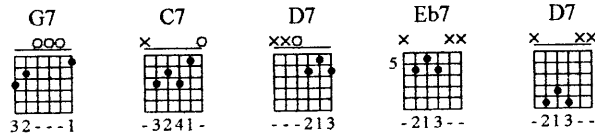

BLUE BLUES

Music by J-M Pillard

Moderate ♩ = 108 (♩ = ³♩)

1

G7 C7 G7

TAB

4

C7

TAB

7

G7 D7

TAB

10

C7 G7 Eb7 D7 G7

TAB